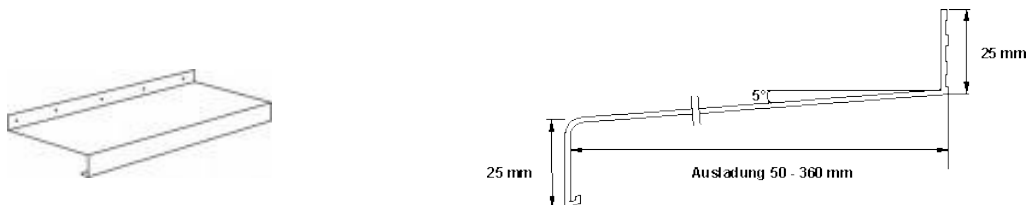

## DESCRIEREA PRODUSULUI

Glafuri de fereastră pentru exterior, din aluminiu FBS 25 - latura de scurgere (rebordul) 25 mm, latura de fixare/insurubare 25 mm.

Aliaj ( DIN EN 755 T 2)	EN AW 6060 / EN AW 6063 T6
Lungime	6015 mm (± 1%)
Latimi	50 mm* / 70 mm* / 90 mm* / 110 mm / 130 mm* 150 mm / 165 mm* / 180 mm / 195 mm* / 210 mm 225 mm* / 240 mm / 260 mm* / 280 mm / 300 mm* 320 mm* / 340 mm* / 360 mm*
Orificii ovale pe latura de fixare/insurubare	4x7 mm la interval de app. 320 mm
Culori	Aluminiu natur, Alb RAL 9016, Maro RAL 8017, Stejar Auriu*, Mahon*, Nuc* ; La cerere se pot produce si alte nuante RAL.
Folie de protectie	da, cu exceptia celor aluminiu nature si a celor imitatie lemn

### CAPACE LATERALE

Capac lateral de inchidere pentru zid tencuit	Latura pentru tencuiala: 18 mm Latimi: de la 50mm la 360mm Culori: aluminiu natur, alb 9016 Alte culori: la cerere	
Capac lateral de inchidere pentru zid din beton*	Latimi: de la 50mm la 360mm Culori: aluminiu natur, alb 9016 Alte culori: la cerere	
Capac lateral de inchidere din PVC rezistent la raze ultraviolete	Latimi: 150mm si 210 mm Culori: alb Alte culori la cerere: argintiu, maro	